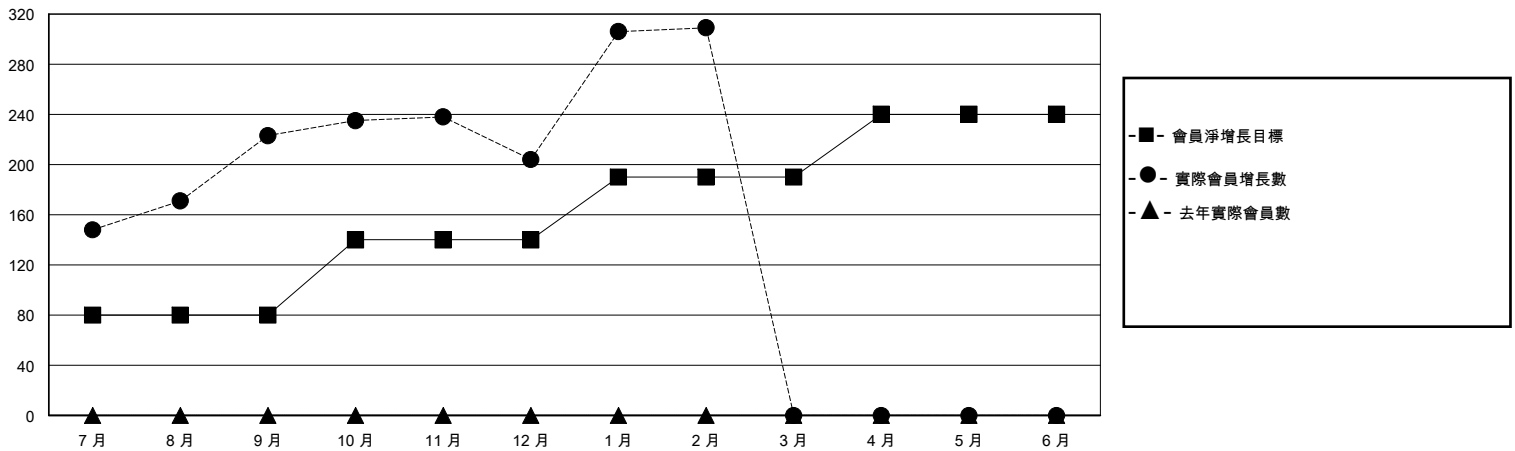

MONTHLY MEMBERSHIP PROGRESS REPORT

District 300A 3

Results as of: 2/29/2024

GMT:

地點 REP OF CHINA

GMT憲章區

分會			
成果 2023-2024			
季	新分會目標	新會	會員流失的分會
7月/8月/9月	1	0	0
10月/11月/12月	1	0	0
1月/2月/3月	0	1	0
4月/5月/6月	0	0	0

位會員@每位須繳			
成果 2023-2024			
季	會員淨增長目標	實際會員增長數	實際退會會員 (包括轉會)
7月/8月/9月	80	294	46
10月/11月/12月	60	17	34
1月/2月/3月	50	120	4
4月/5月/6月	50	0	0

目標與實際新會累積

目標和實際會員累積

已取消的分會: 0

56 CLUBS OF 59 增添1位或以上的新會員

性別分佈

男 1,179 (46.69%)
女 1,346 (53.31%)