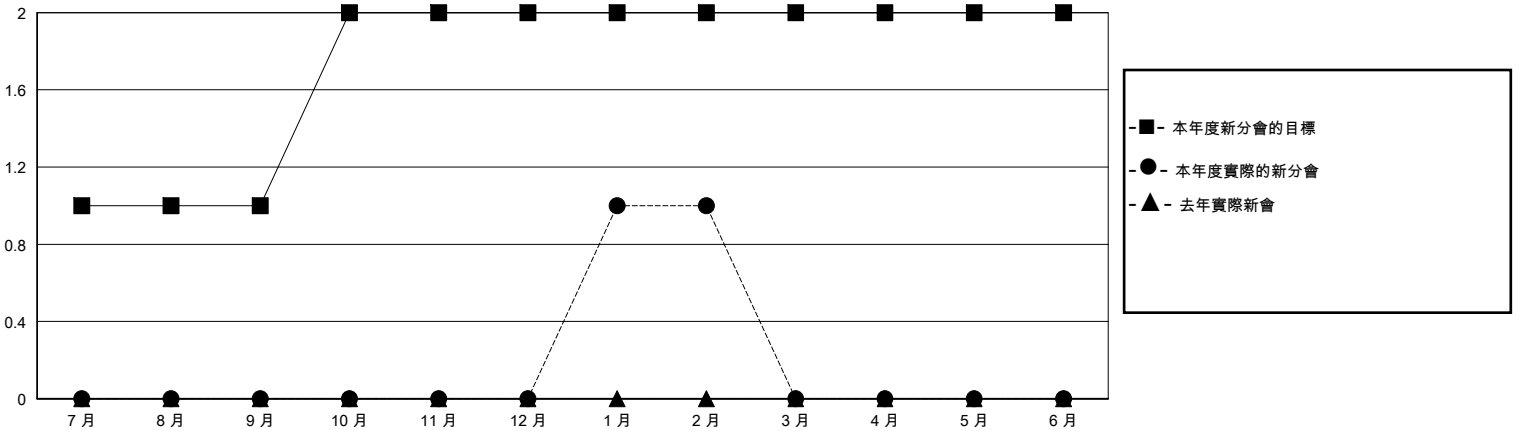

MONTHLY MEMBERSHIP PROGRESS REPORT

District 300A 3

Results as of: 2/29/2024

GMT:

地點 REP OF CHINA

GMT憲章區

分會			
成果 2023-2024			
季	新分會目標	新會	會員流失的分會
7月/8月/9月	1	0	0
10月/11月/12月	1	0	0
1月/2月/3月	0	1	0
4月/5月/6月	0	0	0

位會員@每位須繳			
成果 2023-2024			
季	會員淨增長目標	實際會員增長數	實際退會會員 (包括轉會)
7月/8月/9月	80	294	46
10月/11月/12月	60	17	34
1月/2月/3月	50	120	4
4月/5月/6月	50	0	0

目標與實際新會累積

目標和實際會員累積

已取消的分會: 0

56 CLUBS OF 59 增添1位或以上的新會員

性別分佈

男 1,179 (46.69%)
女 1,346 (53.31%)